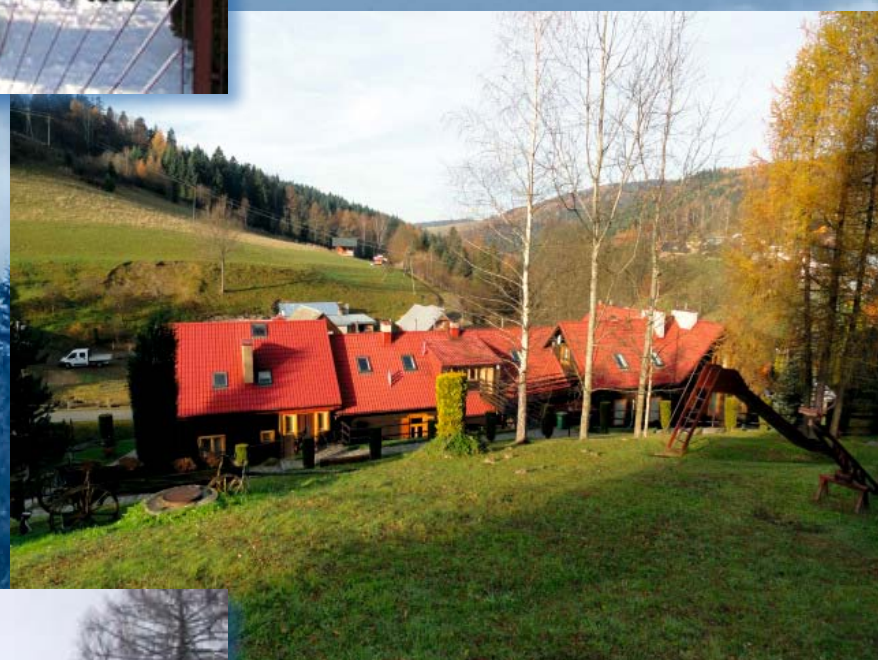

OŚRODEK WZASOWO-KOLONIJNY
„Chata pod Pustą” Wierchomla Mała
tel. +48 18 446 82 89, www.beskidsadecki.turist.pl

KURIER AKTUALNOŚCI

Nr 41/15/1127

16.12.2015r.

*Najpiękniejszych Świąt Bożego Narodzenia
Spełnienia w 2016 roku wszelkich planów i marzeń*