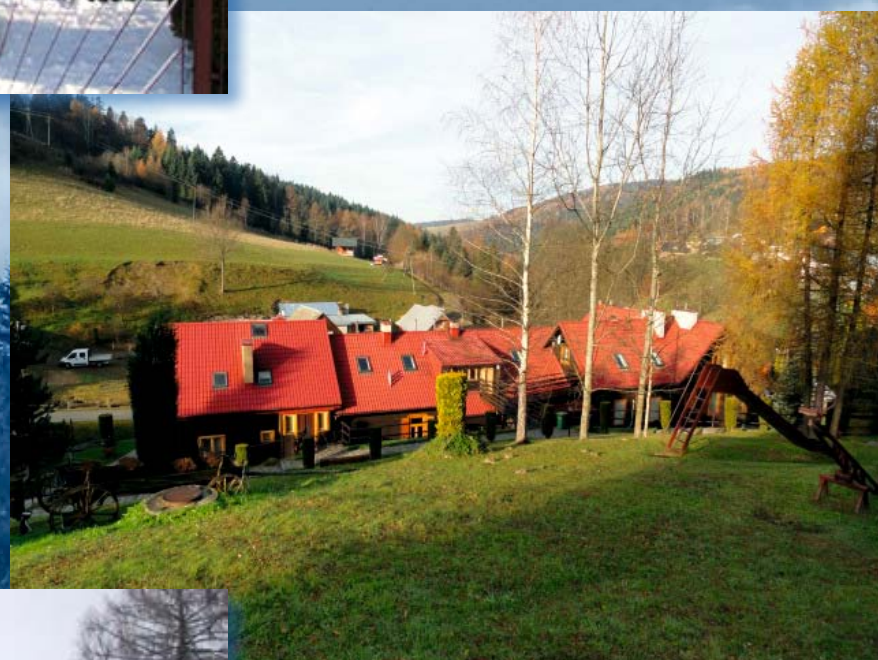

OŚRODEK WCZASOWO-KOLONIJNY
„Chata pod Pustą” Wierchomla Mała
tel. +48 18 446 82 89, www.beskidsadecki.turist.pl

KURIER AKTUALNOŚCI

Nr 41/15/1127

16.12.2015r.

*Najpiękniejszych Świąt Bożego Narodzenia
Spełnienia w 2016 roku wszelkich planów i marzeń*